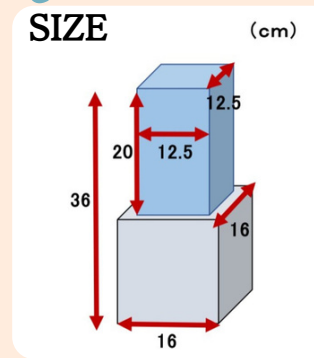

小野田商店 2023年版 クリスマス氷華

数量限定販売のお知らせ

クリスマス氷華
2023 ツリー

クリスマス氷華
2023 ドーム

クリスマス氷華
2023 華

ツリー入りの氷のオブジェとLEDコースターがセットになった特別なアイテムです。

氷華サイズ/
12.5×12.5×20cm
重量/約4kg
外箱サイズ/
16.5×16.5×25.5cm

スノードームの中にはキラキラと輝く雪が舞い落ち、冬の風景を再現しています。

氷華サイズ/
12.5×12.5×15cm
重量/約4kg
外箱サイズ/
16.5×16.5×25.5cm

クリスマスカラーの赤×白×金をモチーフにしたお花の氷華は、お部屋を華やかに彩ること間違いなし!

氷華サイズ/
12.5×12.5×20cm
重量/約4kg
外箱サイズ/
16.5×16.5×25.5cm

ご購入はこちらから→

<https://hyouka.base.shop/>