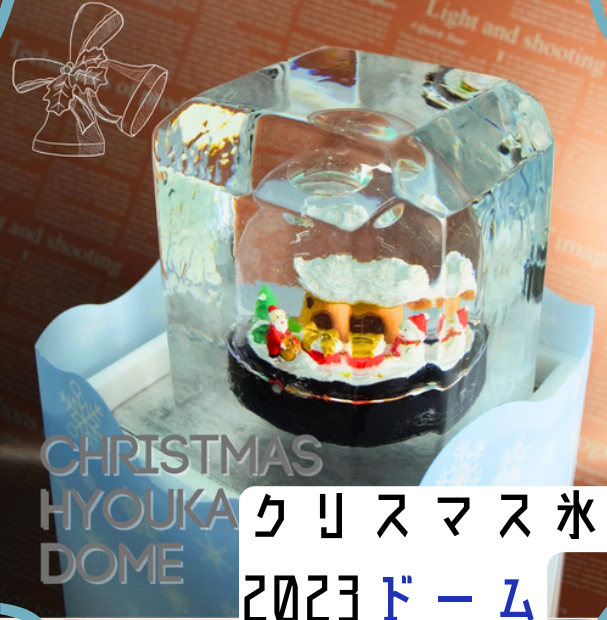

小野田商店 2023年版 クリスマス氷華

数量限定販売のお知らせ

クリスマス氷華
2023 ツリー

クリスマス氷華
2023 ドーム

クリスマス氷華
2023 華

ツリー入りの氷のオブジェとLEDコースターがセットになった特別なアイテムです。

氷華サイズ/
12.5×12.5×20cm
重量/約4kg
外箱サイズ/
16.5×16.5×25.5cm

スノードームの中にはキラキラと輝く雪が舞い落ち、冬の風景を再現しています。

氷華サイズ/
12.5×12.5×15cm
重量/約4kg
外箱サイズ/
16.5×16.5×25.5cm

クリスマスカラーの赤×白×金をモチーフにしたお花の氷華は、お部屋を華やかに彩ること間違いなし!

氷華サイズ/
12.5×12.5×20cm
重量/約4kg
外箱サイズ/
16.5×16.5×25.5cm

ご購入はこちらから→

<https://hyouka.base.shop/>