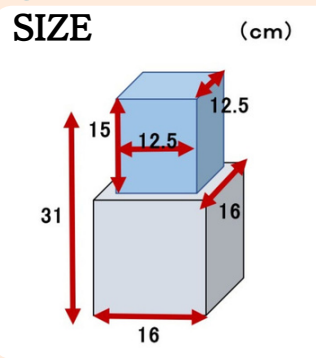

小野田商店 2023年版 クリスマス氷華

数量限定販売のお知らせ

クリスマス氷華
2023 ツリー

クリスマス氷華
2023 ドーム

クリスマス氷華
2023 華

ツリー入りの氷のオブジェとLEDコースターがセットになった特別なアイテムです。

氷華サイズ/
12.5×12.5×20cm
重量/約4kg
外箱サイズ/
16.5×16.5×25.5cm

スノードームの中にはキラキラと輝く雪が舞い落ち、冬の風景を再現しています。

氷華サイズ/
12.5×12.5×15cm
重量/約4kg
外箱サイズ/
16.5×16.5×25.5cm

クリスマスカラーの赤×白×金をモチーフにしたお花の氷華は、お部屋を華やかに彩ること間違いなし!

氷華サイズ/
12.5×12.5×20cm
重量/約4kg
外箱サイズ/
16.5×16.5×25.5cm

ご購入はこちらから→

<https://hyouka.base.shop/>