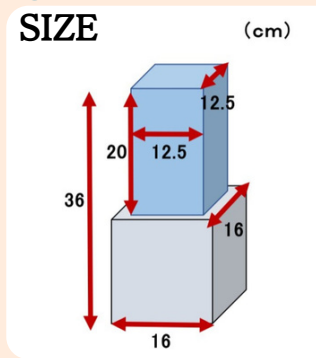

小野田商店 2023年版 クリスマス氷華

数量限定販売のお知らせ

クリスマス氷華
2023 ツリー

クリスマス氷華
2023 ドーム

クリスマス氷華
2023 華

ツリー入りの氷のオブジェとLEDコースターがセットになった特別なアイテムです。

氷華サイズ/
12.5×12.5×20cm
重量/約4kg
外箱サイズ/
16.5×16.5×25.5cm

スノードームの中にはキラキラと輝く雪が舞い落ち、冬の風景を再現しています。

氷華サイズ/
12.5×12.5×15cm
重量/約4kg
外箱サイズ/
16.5×16.5×25.5cm

クリスマスカラーの赤×白×金をモチーフにしたお花の氷華は、お部屋を華やかに彩ること間違いなし!

氷華サイズ/
12.5×12.5×20cm
重量/約4kg
外箱サイズ/
16.5×16.5×25.5cm

ご購入はこちらから→

<https://hyouka.base.shop/>